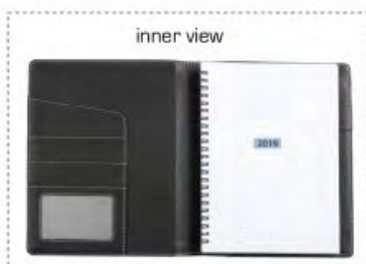

Size : 18cm(L) x 22cm(H)

Material : PU

Colour : Grey

Packing : White Box

Weight : 480g/pc

Printing Size	10cm(L) x 10cm(H)	silkscreen/UV print
	7cm(L) x 5cm(H)	deboss

A5 PU Notebook

Code : STS-3072