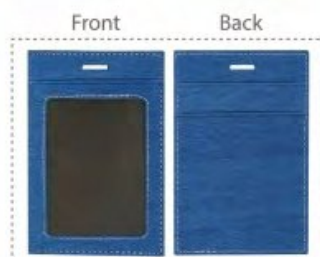

PU ID Holder

Code : PUS-905

Size : 7cm(L) x 10.7cm(H)

Material : PU

Colour : Black, White, Blue

Packing : Black Box

Weight : 15g/pc

Printing Size 5cm(L) x 5cm(H) silkscreen