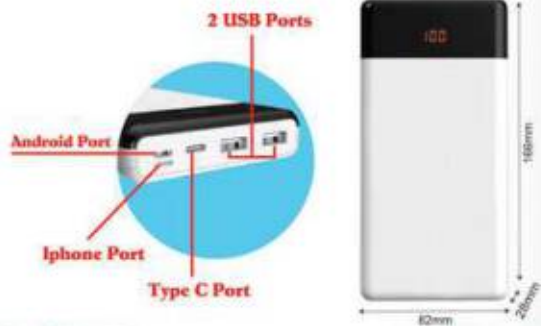

**BANK 5224 Powerbank**

**5,200mAh**

Packaging : Gift Box  
Color : Pink / Blue / Silver / Gold

Printing Methods:

**BANK 200 Powerbank**

**20,000mAh**

Packaging : Gift Box  
Color : Blue / Red / Grey

Printing Methods: