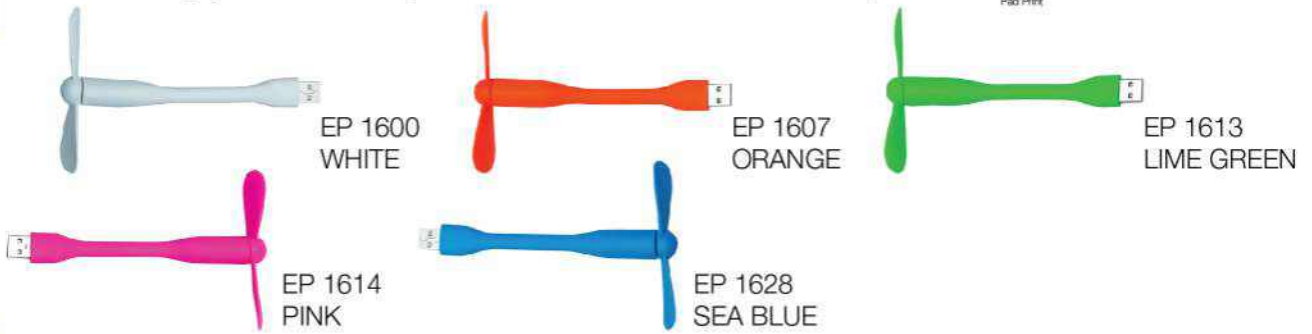

16

EP USB FAN

16 Dimension : Fan 9cm
Packaging : OPP Bag

Printing Methods