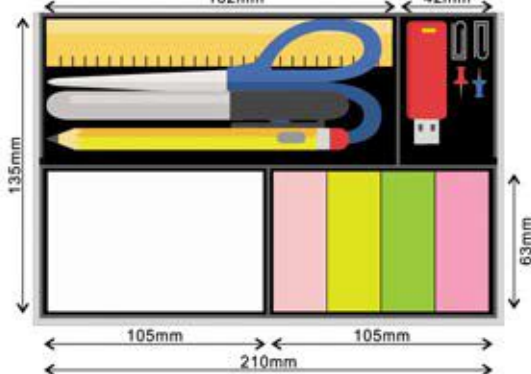

## 13 Sheets

Overall Calendar Size:  
24mm(H) x 155mm(W) x 216mm(L)

Calendar Size: 113mm x 216mm

Advertisement Space: 32mm x 200mm

Calendar Inside Top View \* For illustration purpose only.

SUN	MON	TUE	WED	THU	FRI	SAT
	<b>DEC 2019</b> 01 02 03 04 05 06 07 08 09 10 11 12 13 14 15 16 17 18 19 20 21 22 23 24 25 26 27 28 29 30 31	<b>FEB 2020</b> 01 02 03 04 05 06 07 08 09 10 11 12 13 14 15 16 17 18 19 20 21 22 23 24 25 26 27 28 29	<b>01</b> New Year's Day (M to & 5 days) 十日假 1.1/Jan	02	03	04
05	06	07	08	09	10	11
02 十一 8	十二 10	十三 11	十四 12	十五 13	十六 14	十七 15
12 廿八 16	13 廿九 17	14 三十 18	15 初一 19	16 初二 20	17 初三 21	18 初四 22
19 廿五 23	20 廿六 24	21 廿七 25	22 廿八 26	23 廿九 27	24 三十 28	<b>25</b> Chinese New Year (M to & 5 days) 十日假 1.1/Jan
26 廿二 30	27 廿三 31	28 初二 1	29 初三 2	30 初四 3	31 初五 4	初六 5