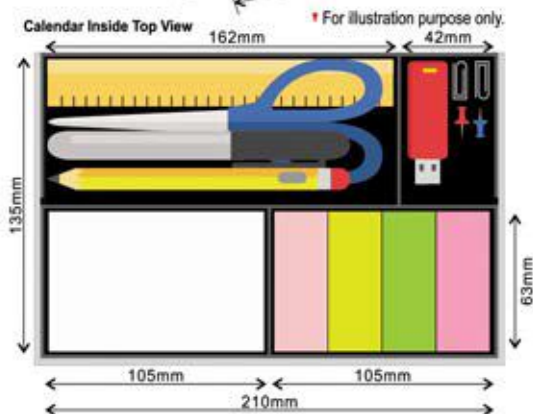

生活物语 LIFE EXPRESSIONS

DDMC2-13202

Deluxe Double Memo Calendar

13 Sheets

Overall Calendar Size:
24mm(H) x 155mm(W) x 216mm(L)
Calendar Size: 113mm x 216mm
Advertisement Space: 32mm x 200mm

	SUN	MON	TUE	WED	THU	FRI	SAT
1 JAN 2020		DEC 2019 S M T W T F S 01 02 03 04 05 06 07 08 09 10 11 12 13 14 15 16 17 18 19 20 21 22 23 24 25 26 27 28 29 30 31	FEB 2020 S M T W T F S 01 02 03 04 05 06 07 08 09 10 11 12 13 14 15 16 17 18 19 20 21 22 23 24 25 26 27 28 29	01 New Year's Day (Obs & 5 days)	02	03	04
05	06	07	08	09	10	11	
02 +9	03 +10	04 +11	05 +12	06 +13	07 +14	08 +15	
12	13	14	15	16	17	18	
03 +16	04 +17	05 +18	06 +19	07 +20	08 +21	09 +22	
19	20	21	22	23	24	25 Chinese New Year (Obs & 5 days) S/Feb-29	
04 +23	05 +24	06 +25	07 +26	08 +27	09 +28	10 +29	
26 Chinese New Year (Obs & 5 days) S/Feb	27	28	29	30	31		
05 1 J/Adv	02	03	04	05	06