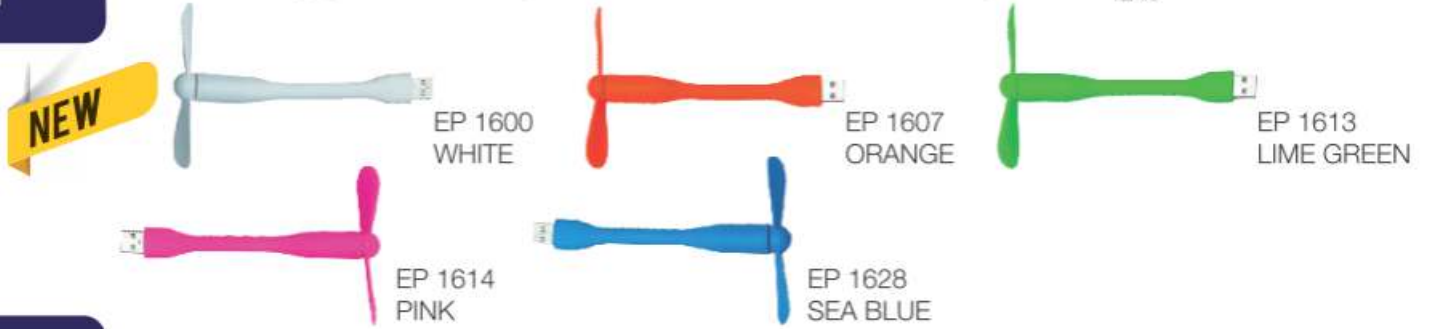

EP

EP USB FAN

16 Dimension : Fan 9cm
Packaging : OPP Bag

Printing Methods