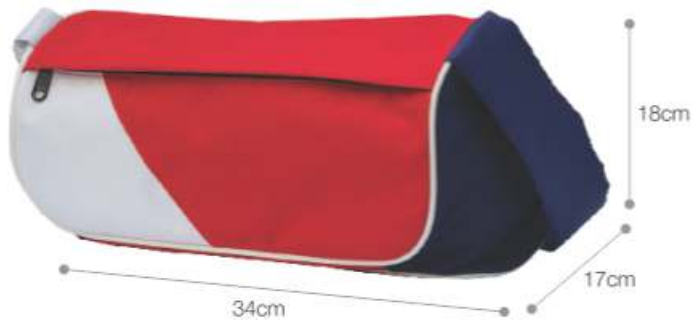

BP SLING BAG

31

Material : Nylon 600D
Dimension : 34cm(L) × 17cm(W) × 18cm(H)

Function :

Printing Methods

BP 3105
RED