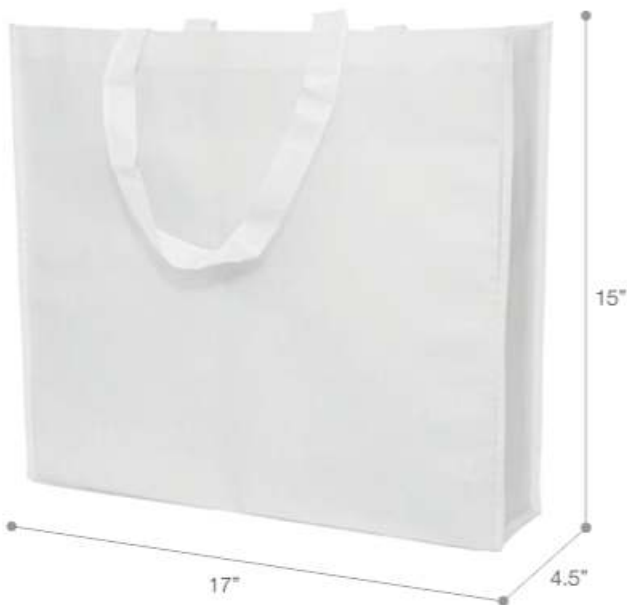

NW 0304
YELLOW / BLACK

NW NON-WOVEN BAG

04

Material : Non-Woven (90gsm)
Dimension : 15"(H) × 17"(W) × 4.5"(D)

Printing Methods

NW 0400
WHITE

NW 0402
BLACK

NW 0405
RED